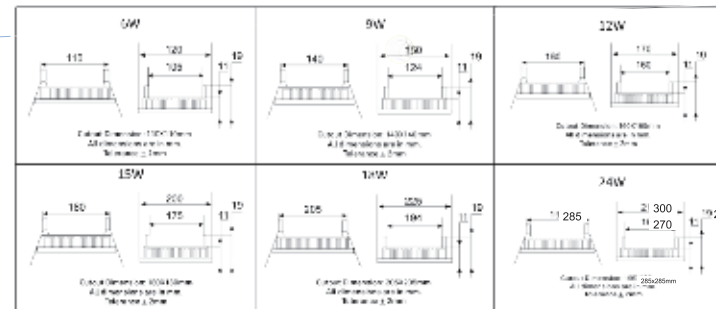

**DIMENSION DRAWINGS:**

All dimensions are in mm. Tolerance  $\pm 2$ mm.

**DIMENSIONS TABLE SQUARE**

PARAMETER	6W	9W	12W	15W	18W	24W
Length	120	150	170	200	225	300
Height	19	19	19	19	19	20
Cutout	110x110	140x140	160x160	180x180	205x205	285x285