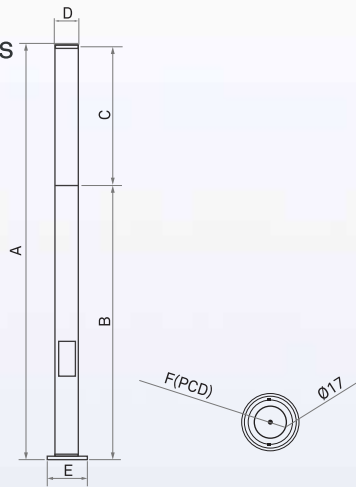

Product Dimensions

Product Code	Wattage (W)	Dim A ± 10mm	Dim B ± 10mm	Dim C ± 5mm	Dim D ± 2mm	Dim E ± 2mm	Dim. F PCD ± 1 mm
LB34	40	3000	1970	1005	Ø100	Ø215	Ø 160
LB34	70	4000	1970	2005	Ø100	Ø215	Ø 160
LB34B	40	3000	1970	1005	Ø165	Ø280	Ø 232
LB34B	70	4000	1970	2005	Ø165	Ø280	Ø 232