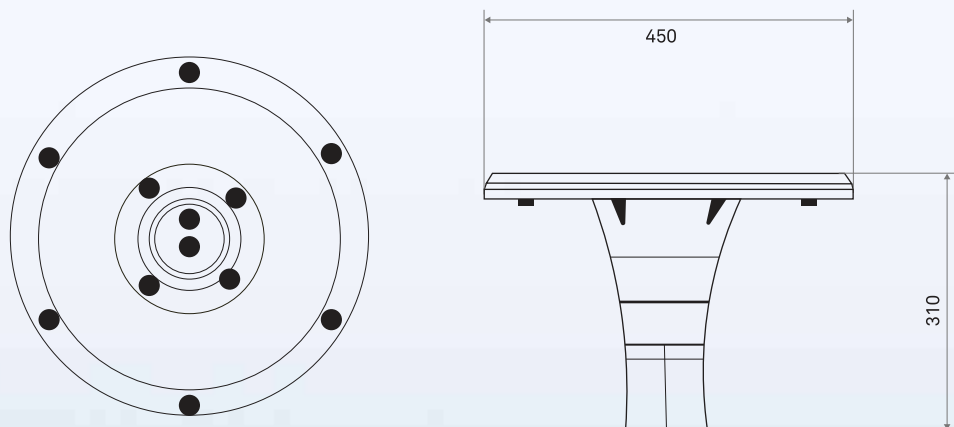

Product Dimensions

*All dimensions are within +/- 5mm tolerance

Electrical Data

Product Code	Power (W) $\pm 10\%$	Rate Voltage (VAC)	Input Current (AMP)	Approx weight (Kg ± 0.2)	Case Lot (No.s)
LP17-461-SYM-30-XX	30	240	0.13	0.13	1
LP17-461-SYM-40-XX	30	240	0.13	0.13	1
LP17-461-SYM-57-XX	30	240	0.13	0.13	1
LP17-931-SYM-30-XX	60	240	0.25	0.25	1
LP17-931-SYM-40-XX	60	240	0.25	0.25	1
LP17-931-SYM-57-XX	60	240	0.25	0.25	1
LP17-152-SYM-30-XX	100	240	0.42	0.42	1
LP17-152-SYM-40-XX	100	240	0.42	0.42	1
LP17-152-SYM-57-XX	100	240	0.42	0.42	1